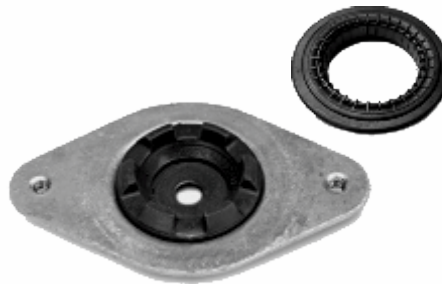

CAPEMI®

Líderes en goma
y goma metal

RENAULT KWID

AMORTIGUADOR DELANTERO FRONT SHOCK ABSORBER

6236/1

6236

2017/...

PESO: 1200 Gr.
WEIGHT: 2.646 Lb.

PL: 54302971R

SOPORTE AMORTIGUADOR DELANTERO (CAZOLETA DEL.)
FRONT SHOCK ABSORBER MOUNT

6236 CR

2017/...

PL: 543258776R

RODAMIENTO PARA AMORTIGUADOR DELANTERO
ROLLING BEARING (FRONT SHOCK ABSORBER MOUNT)

6236/1

2017/...

CONJUNTO SOPORTE AMORTIGUADOR DELANTERO
FRONT SHOCK ABSORBER MOUNT KIT

1970

2017/...

PESO: 104 Gr.
WEIGHT: 0.229 Lb.

BUJE PARRILLA DELANTERA (PARTE TRASERA)
FRONT CONTROL ARM BUSHING (REAR SIDE)

1971

2017/...

PESO: 123 Gr.
WEIGHT: 0.271 Lb.

BUJE PARRILLA DELANTERA (PARTE DELANTERA)
FRONT CONTROL ARM BUSHING (FRONT SIDE)

7373

2018/...

FUELLE DIRECCIÓN HIDRÁULICA
HYDRAULIC STEERING BELLOWS