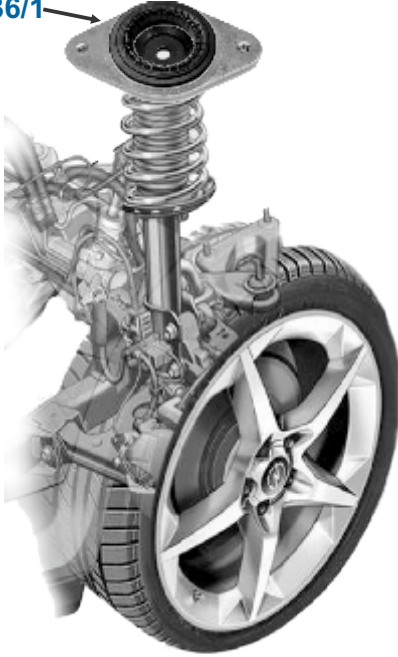

CAPEMI®

Líderes en goma
y goma metal

RENAULT KWID

AMORTIGUADOR DELANTERO FRONT SHOCK ABSORBER

6236/1

6236

2017/...

PESO: 1200 Gr.
WEIGHT: 2.646 Lb.

PL: 54302971R

SOPORTE AMORTIGUADOR DELANTERO (CAZOLETA DEL.)
FRONT SHOCK ABSORBER MOUNT

6236 CR

2017/...

PL: 543258776R

RODAMIENTO PARA AMORTIGUADOR DELANTERO
ROLLING BEARING (FRONT SHOCK ABSORBER MOUNT)

6236/1

2017/...

CONJUNTO SOPORTE AMORTIGUADOR DELANTERO
FRONT SHOCK ABSORBER MOUNT KIT

1970

2017/...

PESO: 104 Gr.
WEIGHT: 0.229 Lb.

BUJE PARRILLA DELANTERA (PARTE TRASERA)
FRONT CONTROL ARM BUSHING (REAR SIDE)

1971

2017/...

PESO: 123 Gr.
WEIGHT: 0.271 Lb.

BUJE PARRILLA DELANTERA (PARTE DELANTERA)
FRONT CONTROL ARM BUSHING (FRONT SIDE)

7373

2018/...

FUELLE DIRECCIÓN HIDRÁULICA
HYDRAULIC STEERING BELLOWS