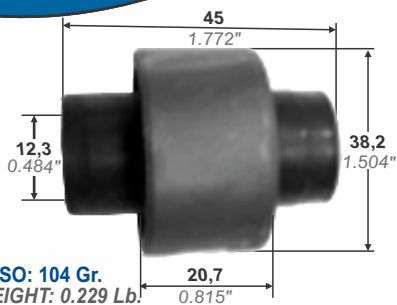

CAPEMI®

Líderes en goma
y goma metal

RENAULT KWID

AMORTIGUADOR DELANTERO FRONT SHOCK ABSORBER

6236/1

6236

2017/...

PESO: 1200 Gr.
WEIGHT: 2.646 Lb.

PL: 54302971R

SOPORTE AMORTIGUADOR DELANTERO (CAZOLETA DEL.)
FRONT SHOCK ABSORBER MOUNT

6236 CR

2017/...

PL: 543258776R

RODAMIENTO PARA AMORTIGUADOR DELANTERO
ROLLING BEARING (FRONT SHOCK ABSORBER MOUNT)

6236/1

2017/...

CONJUNTO SOPORTE AMORTIGUADOR DELANTERO
FRONT SHOCK ABSORBER MOUNT KIT

1970

2017/...

PESO: 104 Gr.
WEIGHT: 0.229 Lb.

BUJE PARRILLA DELANTERA (PARTE TRASERA)
FRONT CONTROL ARM BUSHING (REAR SIDE)

1971

2017/...

PESO: 123 Gr.
WEIGHT: 0.271 Lb.

BUJE PARRILLA DELANTERA (PARTE DELANTERA)
FRONT CONTROL ARM BUSHING (FRONT SIDE)

7373

2018/...

FUELLE DIRECCIÓN HIDRÁULICA
HYDRAULIC STEERING BELLOWS