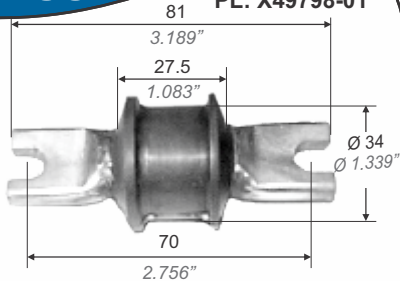

1435

PL: X49798-01

85 gr. 0.185 lb.

BUJE AMORTIGUADOR
SHOCK ABSORBER BUSHING

1845

CERATO / SOUL

SOPORTE AMORTIGADOR DELANTERO (CAZOLETA)
FRONT SHOCK ABSORBER MOUNT

1903

400 gr. 0.882 lb.

BUJE ELASTICO
SPRING BUSHING

1952

PICANTO, RIO II
RIO II, SOUL 2009/...

PL: 545511C000

BUJE PARRILLA DELANTERA (CHICO)
FRONT CONTROL ARM BUSHING

1957

PICANTO
RIO II / RIO III
SOUL 2009/...

PL: 546841G000

BUJE PARRILLA DELANTERA (GRANDE)
FRONT CONTROL ARM BUSHING

6219

SPORTAGE
2009/...

PL: 545842S000

BUJE PARRILLA DELANTERA (GRANDE)
FRONT CONTROL ARM BUSHING

6231

SPORTAGE 2006/...