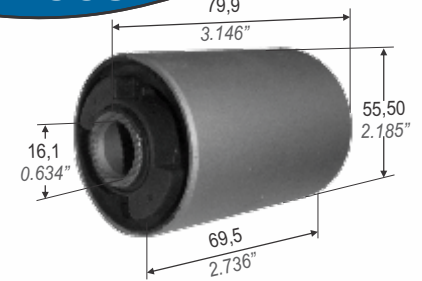

1435

PL: X49798-01

85 gr. 0.185 lb.

BUJE AMORTIGUADOR
SHOCK ABSORBER BUSHING

1845

CERATO / SOUL

SOPORTE AMORTIGADOR DELANTERO (CAZOLETA)
FRONT SHOCK ABSORBER MOUNT

1903

400 gr. 0.882 lb.

BUJE ELASTICO
SPRING BUSHING

1952

PICANTO, RIO II
RIO II, SOUL 2009/...

PL: 545511C000

BUJE PARRILLA DELANTERA (CHICO)
FRONT CONTROL ARM BUSHING

1957

PICANTO
RIO II / RIO III
SOUL 2009/...