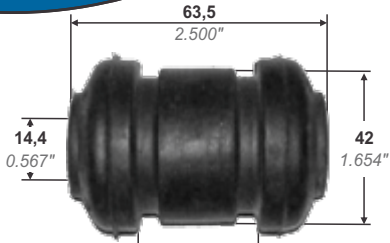

CAPEMI®

Líderes en goma
y goma metal

VOLVO S40

1966

2008 / 2010

OEM: 1477858S2

PESO: 230 Gr. WEIGHT: 0.507 Lb.

BUJE PARRILLA INFERIOR DELANTERA (PARTE DELANTERA)
LOWER CONTROL ARM BUSHING FRONT SIDE