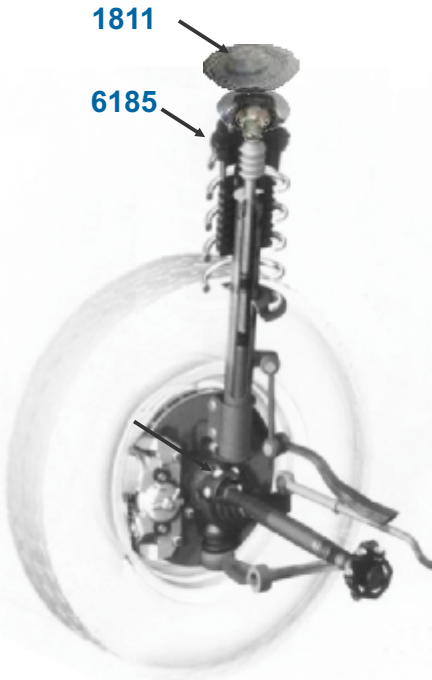

CITROËN C3 AIR CROSS

AMORTIGUADOR DELANTERO FRONT SHOCK ABSORBER

1811

mm. **Inchs**
d: 14.3 d: 0.562
l: 135.6 l: 5.338
L: 28 L: 1.102

PL: 5038-G60

76 gr. 0.167 lb.

CAZOLETA AMORTIGUADOR DELANTERO
FRONT SHOCK ABSORBER MOUNT

6185

mm. **Inchs**
d: 13 d: 0.511
D: 78.3 D: 3.082
l: 34.9 l: 1.374

120 gr. 0.264 lb.

CUBRE CAZOLETA AMORTIGUADOR DELANTERO
FRONT SUSPENSION MOUNT COVER

PARRILLA DELANTERA FRONT CONTROL ARM

1789

PL: 3523-CC

249 gr. 0.054 lb.

BUJE PARRILLA DELANTERA - PARTE DELANTERA
FRONT CONTROL ARM BUSHING (FRONT SIDE)

1788

PL: 3523-EC

775 gr. 1.709 lb.

BUJE PARRILLA DELANTERA PARTE CENTRAL
FRONT CONTROL ARM CENTRAL BUSHING

mm.	Inchs
d: 26	d: 1.023
H: 60	H: 2.362

PL: 1.609.117.380

**BUJE DE BARRA ESTABILIZADORA
FRONT STABILIZER BAR BUSHING**