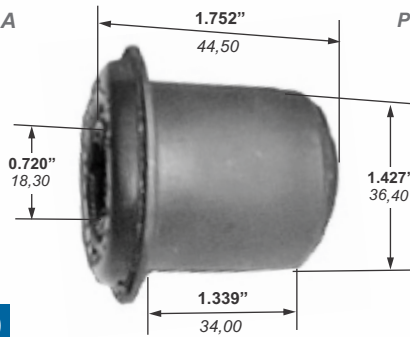

## 8-94130-354-0

SPRING BUSHING  
BUJE ELASTICO

WEIGHT: 0.643 lb  
PESO: 292 g

REPLACES

115430  
RB173

Capemi: 2080

## 8-94223-366-0

CONTROL ARM BUSHING  
BUJE PARRILLA

WEIGHT: 0.375 lb  
PESO: 171 g

REPLACES

RB165  
832510

Capemi: 2049

## 8-94226-557-2

**CONTROL ARM BUSHING**  
BUJE PARRILLA

**WEIGHT: 0.276 lb**  
PESO: 125 g

REPLACES

Capemi: 2050