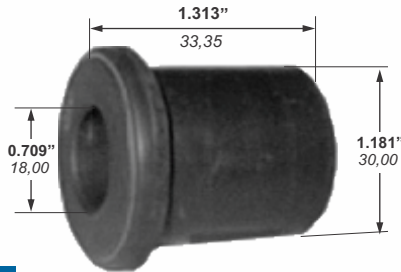

## 97018166

**CONTROL ARM BUSHING**  
*BUJE PARRILLA*

**WEIGHT: 0.730 lb.**  
*PESO: 332 g.*

REPLACES

Capemi: 1499

**CONTROL ARM BUSHING**  
*BUJE PARRILLA*

**WEIGHT: 0.046 lb.**  
*PESO: 21 g.*

REPLACES