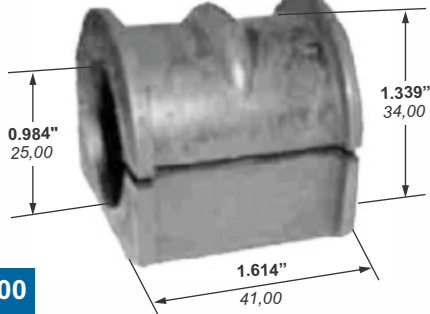

## 94408841

**CONTROL ARM BUSHING**  
BUJE PARRILLA

**WEIGHT: 0.390 lb**  
PESO: 177 g

REPLACES

Capemi: 1498

## 94459459

**STABILIZER BAR BUSHING**  
*BUJE BARRA ESTABILIZADORA*

**WEIGHT: 0.054 lb**  
*PESO: 25 g*

REPLACES

Capemi: 1500