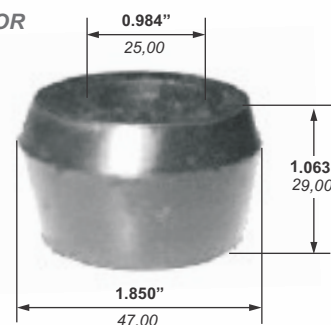

## 48110-A

SPRING BUSHING  
BUJE ELASTICO

WEIGHT: 0.092 lb  
PESO: 42 g

REPLACES

Capemi: 2031/2

## 516310260

SHOCK ABSORBER BUSHING  
BUJE AMORTIGUADOR

WEIGHT: 0.070 lb  
PESO: 31 g

REPLACES

Capemi: 2028