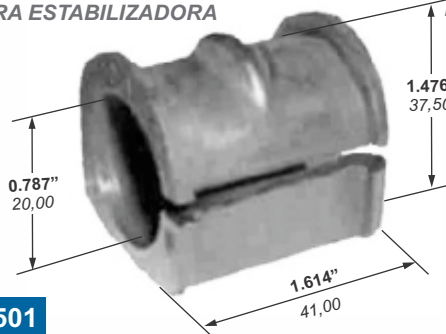

## 8-944503010

**SPRING MOUNT**  
SOPORTE ELASTICO

**WEIGHT: 2.227 lb.**  
PESO: 1010 g.

REPLACES

Capemi: 7290

## 8-97074-826-0

**SPRING BUSHING**  
BUJE ELASTICO

**WEIGHT: 0.789 lb**  
PESO: 358 g

REPLACES

Capemi: 2081

## 94318777

**STABILIZER BAR BUSHING**  
BUJE BARRA ESTABILIZADORA

**WEIGHT: 0.080 lb**  
PESO: 36 g

REPLACES

Capemi: 1501