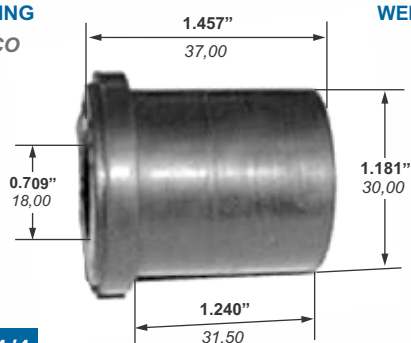

## 48110-A

SPRING BUSHING  
BUJE ELASTICO

WEIGHT: 0.092 lb  
PESO: 42 g

REPLACES

Capemi: 2031/2

## 516310260

SHOCK ABSORBER BUSHING  
BUJE AMORTIGUADOR

WEIGHT: 0.070 lb  
PESO: 31 g

REPLACES

Capemi: 2028

## 551151013

SPRING BUSHING  
BUJE ELASTICO

WEIGHT: 0.050 lb  
PESO: 22 g

REPLACES

Capemi: 2031/1

## 8-94118-558-1

CONTROL ARM BUSHING  
BUJE PARRILLA

WEIGHT: 2.150 lb  
PESO: 997 g

REPLACES

RB186

Capemi: 3197/1