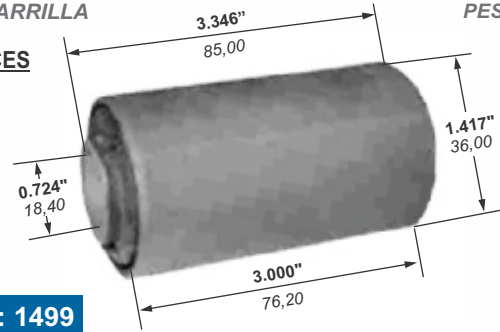

97018166

CONTROL ARM BUSHING
BUJE PARRILLA

WEIGHT: 0.730 lb.
PESO: 332 g.

REPLACES

Capemi: 1499

CONTROL ARM BUSHING
BUJE PARRILLA

WEIGHT: 0.046 lb.
PESO: 21 g.

REPLACES