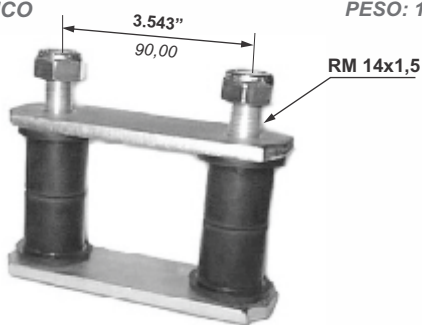

## 8-94433-672-0

**SHOCK ABSORBER BUSHING**  
BUJE AMORTIGUADOR

**WEIGHT: 0.115 lb**  
PESO: 53 g

REPLACES

Capemi: 2068

## 8-944503010

**SPRING MOUNT**  
SOPORTE ELASTICO

**WEIGHT: 2.227 lb.**  
PESO: 1010 g.

REPLACES

Capemi: 7290