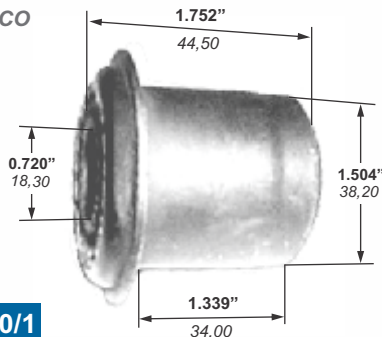

## 8-94316-903-0

**CONTROL ARM BUSHING**  
BUJE PARRILLA

**WEIGHT: 0.435 lb**  
PESO: 198 g

REPLACES

Capemi: 2049/1

## 8-94408-840-3

**SPRING BUSHING**  
BUJE ELASTICO

**WEIGHT: 0.280 lb**  
PESO: 127 g

REPLACES

Capemi: 2050/1