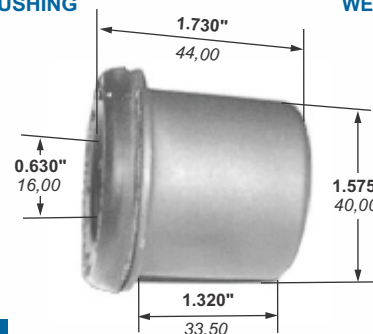

## 48110-A

SPRING BUSHING  
BUJE ELASTICO

WEIGHT: 0.092 lb  
PESO: 42 g

REPLACES

Capemi: 2031/2

## 551151013

SPRING BUSHING  
BUJE ELASTICO

WEIGHT: 0.050 lb  
PESO: 22 g

REPLACES

Capemi: 2031/1

## 8-94118-558-1

CONTROL ARM BUSHING  
BUJE PARRILLA

WEIGHT: 2.150 lb  
PESO: 997 g

REPLACES

RB186

Capemi: 3197/1