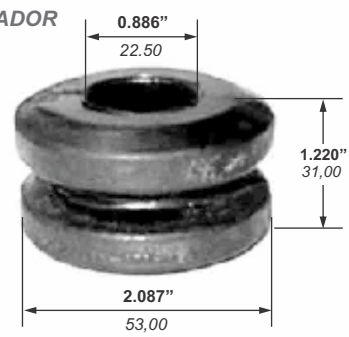

## 8-94316-903-0

**CONTROL ARM BUSHING**  
BUJE PARRILLA

**WEIGHT: 0.435 lb**  
PESO: 198 g

REPLACES

Capemi: 2049/1

## 8-94408-840-3

**SPRING BUSHING**  
BUJE ELASTICO

**WEIGHT: 0.280 lb**  
PESO: 127 g

REPLACES

Capemi: 2050/1

## 8-94433-672-0

**SHOCK ABSORBER BUSHING**  
BUJE AMORTIGUADOR

**WEIGHT: 0.115 lb**  
PESO: 53 g

REPLACES

Capemi: 2068