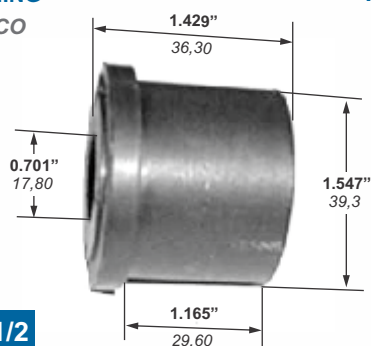

## 48110-A

SPRING BUSHING  
BUJE ELASTICO

WEIGHT: 0.092 lb  
PESO: 42 g

REPLACES

Capemi: 2031/2

## 516310260

SHOCK ABSORBER BUSHING  
BUJE AMORTIGUADOR

WEIGHT: 0.070 lb  
PESO: 31 g

REPLACES

Capemi: 2028